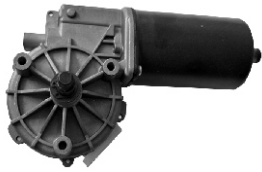

# 48022

**FORD XC4517504BC  
 BOSCH 9390453021**

12V - 5 PINES

FORD Cargo 1722 2003

TIPO RENAULT

**48023**

RENAULT 5010441051 / VALEO 404580

24V - 5 PINES