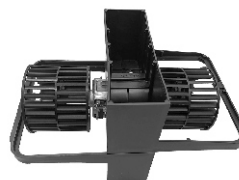

TIPO CHEVROLET

17542
GM 52498981

Motor soplador 12V.
Turbina simple.

CHEVROLET S10, Blazer

17546
FORD 1L5H19805AA

Motor soplador 12V.
Turbina simple.

FORD Ranger 1998 a 2012

17543
GM 98165412

Motor soplador 12V.
Turbina simple.

CHEVROLET S10, Trailblazer

17547
FORD 45656812

Motor soplador 24V.
Turbina simple.

FORD Cargo

TIPO FORD

17544
FORD 45656812

Motor soplador 12V.
Turbina simple.

FORD Cargo

TIPO IVECO

17548
IVECO 504268419 / 504085835

Motor soplador 24V.
Turbina doble.
Sin carcasa.

IVECO Eurocargo / Trakker / Cursor 330/ Stralis

17545
FORD F0053B2445

Motor soplador 12V.
Turbina simple.

FORD Ranger 2.2, 3.2 desde 2012

17549
IVECO 42537386 / 42537387

Motor soplador 24V.
Turbina doble.

IVECO Eurocargo / Trakker / Cursor / Stralis

TIPO M. BENZ

17550

M. BENZ A0008356107

Motor soplador 12V.
Turbina simple.