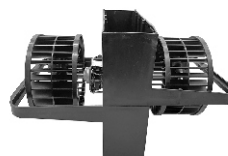

TIPO CHEVROLET

17542
GM 52498981

Motor soplador 12V.
Turbina simple.

CHEVROLET S10, Blazer

17546
FORD 1L5H19805AA

Motor soplador 12V.
Turbina simple.

FORD Ranger 1998 a 2012

17543
GM 98165412

Motor soplador 12V.
Turbina simple.

CHEVROLET S10, Trailblazer

17547
FORD 45656812

Motor soplador 24V.
Turbina simple.

FORD Cargo

TIPO FORD

17544
FORD 45656812

Motor soplador 12V.
Turbina simple.

FORD Cargo

TIPO IVECO

17548
IVECO 504268419 / 504085835

Motor soplador 24V.
Turbina doble.
Sin carcasa.

IVECO Eurocargo / Trakker / Cursor 330/ Stralis

17545
FORD F0053B2445

Motor soplador 12V.
Turbina simple.

FORD Ranger 2.2, 3.2 desde 2012

17549
IVECO 42537386 / 42537387

Motor soplador 24V.
Turbina doble.

IVECO Eurocargo / Trakker / Cursor / Stralis

TIPO M. BENZ

17550

M. BENZ A0008356107

Motor soplador 12V.
Turbina simple.