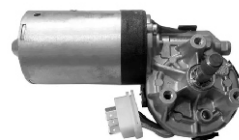

TIPO IVECO

48018

IVECO 99439637 - 504085685

24V - 5 PINES

 IVECO Stralis, Tector, Eurocargo
 IVECO 170E22

48008

BOSCH 9390453084 - MB 6968247001

24V - 5 PINES

 M. BENZ 915E, 1215, 1318, 1624, 1632
 M. BENZ Atego, 1634 (Modelo nuevo)

TIPO M. BENZ

48004

BOSCH 9390453032 - MB 6888247301

12V - 4 PINES

 M. BENZ 709, 710, 912, L0812, 1214, 1215
 M. BENZ 1618, 1620, 1622, 1721, 1941, 2325

48012

BOSCH F006WM0308 - 9391453108

24V - 4 PINES

M. BENZ OH 1316

48009

BOSCH 9390453086 - MB 6948247001

12V - 5 PINES

 M. BENZ 710, 1218, 1620, 1622 (Modelo nuevo)
 M. BENZ 1718, 1720

48013

VALEO 0058209642

24V - 5 PINES

M. BENZ Atego, Axor

48005

BOSCH 9390453033 - MB 3848247101

24V - 4 PINES

M. BENZ 1633, 1938 (Modelo viejo)